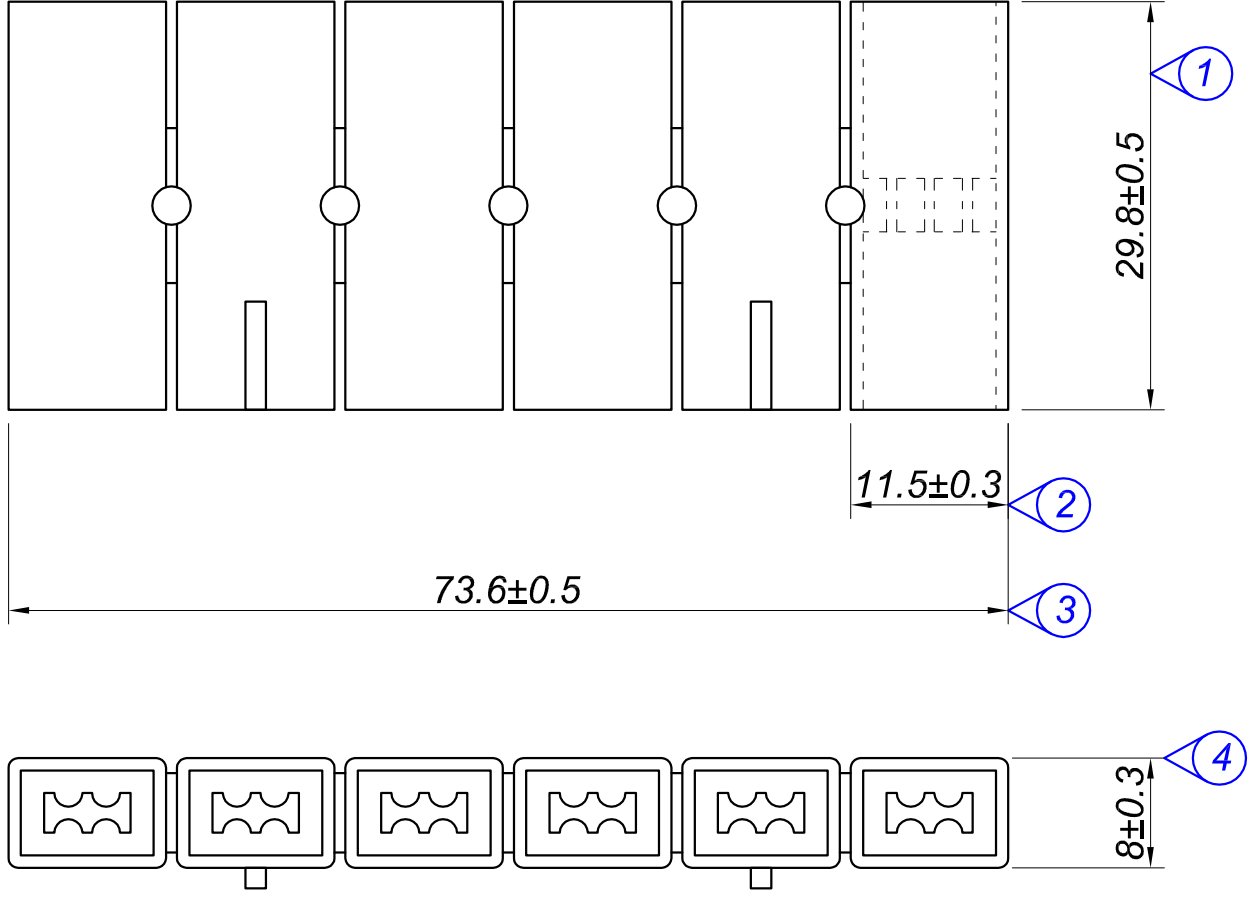

PARÇA KODU PART CODE	PARÇA ADI PART NAME	Renk Color	Malzeme Material
TM 1803.0600	6'LI KLEMENS BOŞ	ŞEFFAF / TRANSPARENT	PA 66 / V2
TM 1803.0601	6'LI KLEMENS DOLU	ŞEFFAF / TRANSPARENT	PA 66 / V2

Resmin Üzerinden Ölçü Almayınız
Don't use the drawing for measuring purpose

TM 1803.0600

TM 1803.0601 - Montajlı / Assembled

Tarih / Date	22.03.2011	İmza /Signature	Ölçek / Scale		
Çizen / Desing	M.Yağcı		2 / 1		
Onay / Approval	S.Gölcük		No	Değişiklik / Revision	Tarih/Date
	Parça Adı: Part Name	6'LI KLEMENS		Parça Kodu: Part Code	TM 1803.0600